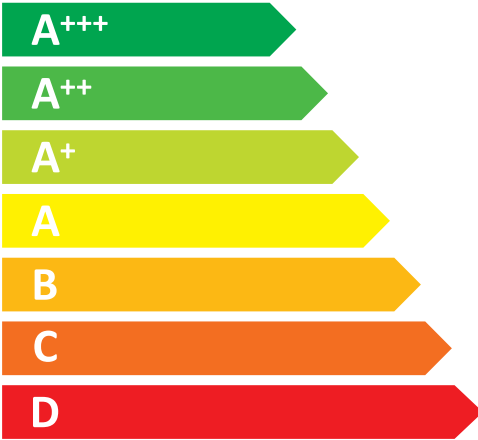

ENERG

енергия · ενεργεια

EW9HM1478P

Electrolux

916098550

ENERGIA · ЕНЕРГИЯ · ΕΝΕΡΓΕΙΑ
ENERGIJA · ENERGY · ENERGIE
ENERGI

177
kWh/annum

173
min/cycle*